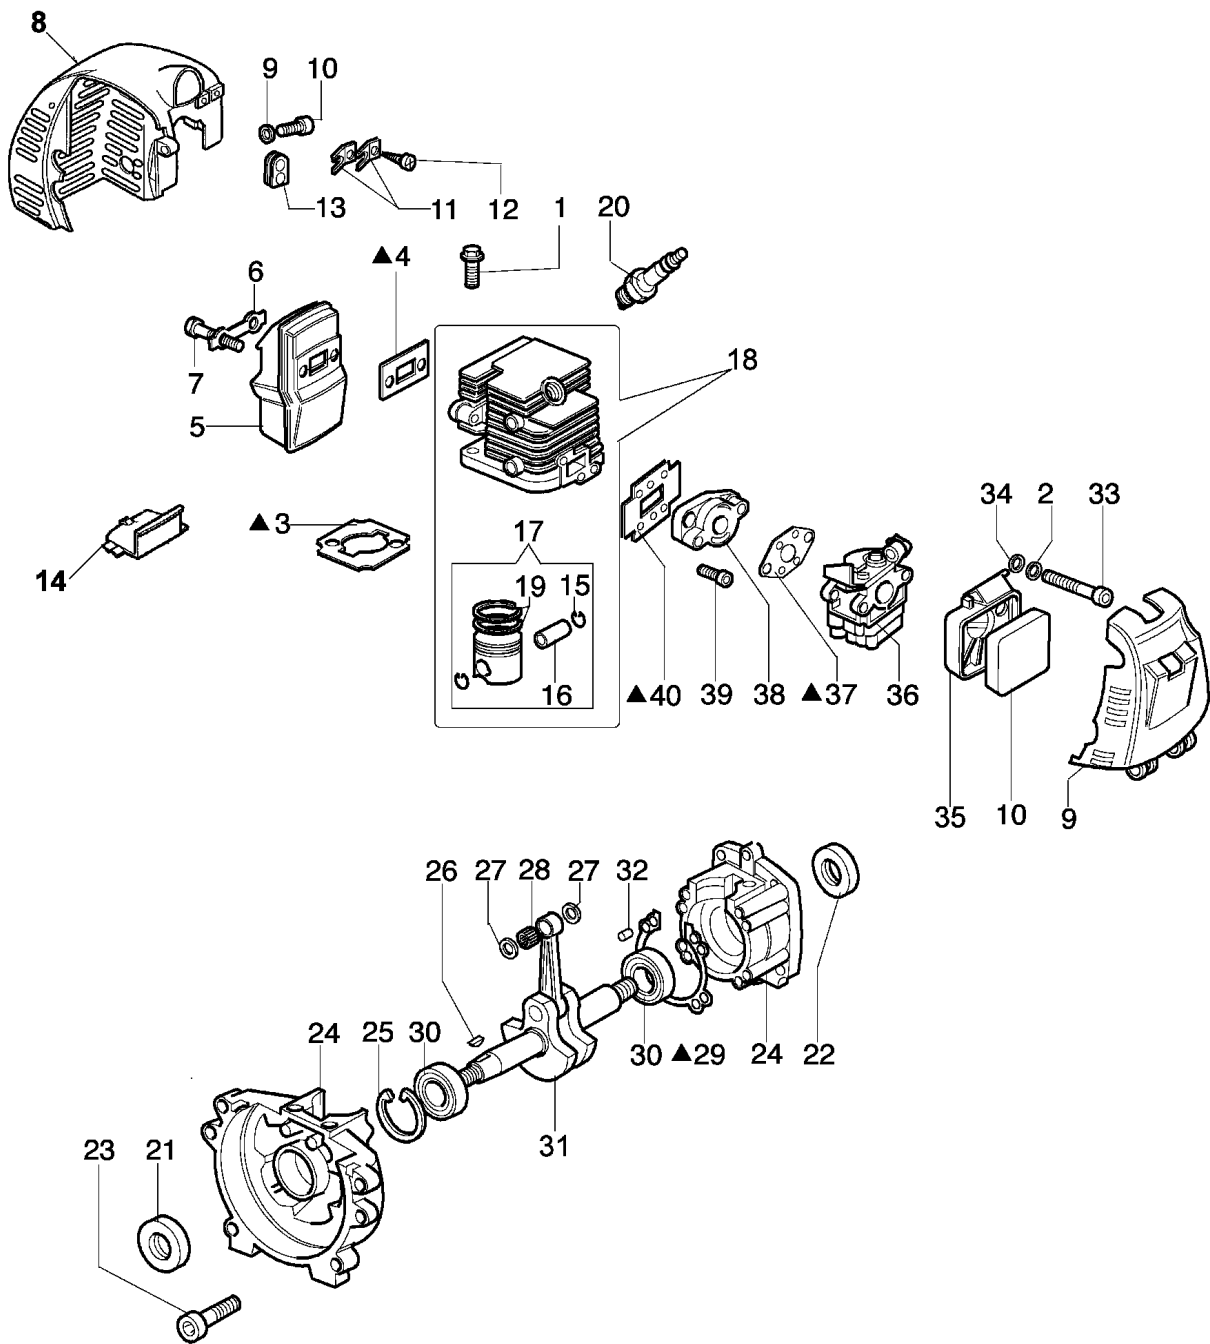

Illustration Motor

42 Kit guarnizioni
Gasket set
▲ Jeu joints
Juego juntas
Dichtungenkit

43 Kit etichette
Labels set
Jeu etiquette
Juego etiquetas
Etikettenkit

Illustration   Motor

Bild Nr.	St.- Zahl	Teile Nr.	Beschreibung
1	2	61070060	Schraube
2	2	3833073	Scheibe
3	1	61070059	Dichtung
4	1	61070033	Dichtung
5	1	58040140R	Auspuff
6	1	61070055	Blech
7	2	3806027	Schraube
8	1	61070026A	Motorschutz
9	1	61070002	Deckel
10	1	61070005R	Luft filter
11	1	4191069B	Keil
12	1	3960030	Schraube
13	1	072700036A	Buchse
14	1	61070027	Schluss
15	2	61070067	Ring
16	1	61070066	Kolben ring
17	1	61070107	Kolben komplet Ø34
18	1	61070072A	Zylinder kpl.
19	1	61070065R	Kolbenring
20	1	3055101	Zündkerze
21	1	61070075	Kobelring
22	1	61070074	Kobelring
23	4	61070063	Schraube
24	1	61070061R	Motorgehause
25	1	3025019	Ring
26	1	61070070	Keil
27	2	61070068	Scheibe
28	1	61070076	Lager
29	1	61070062	Dichtung
30	2	3035040R	Lager
31	1	61070069	Kurbelwelle
32	3	61070073	Stift
33	1	61052009B	Schraube
34	2	61040020	Buchse
35	1	61070003E	Filterhalter
36	1	2318900R	Vergaser WYJ-227A
37	1	4161438	Dichtung
38	1	61070004	Flansch
39	2	3801047	Schraube
40	1	61070007	Dichtung
41	2	3916004	Scheibe
42	1	61130060	Dichtungssatz
43	1	61130058	Etichettenkit 8250r
44	2	3801002	Schraube